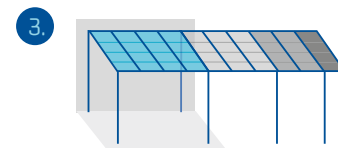

Gewohnte JOKA-System® Qualität

- Sicherheitsglas belastbar und wetterbeständig
- Hochwertiges Material (rostfrei und pulverbeschichtet)
- Made in Germany

1. Terrassendach

2. Sommergarten

3. Modulare Bauweise