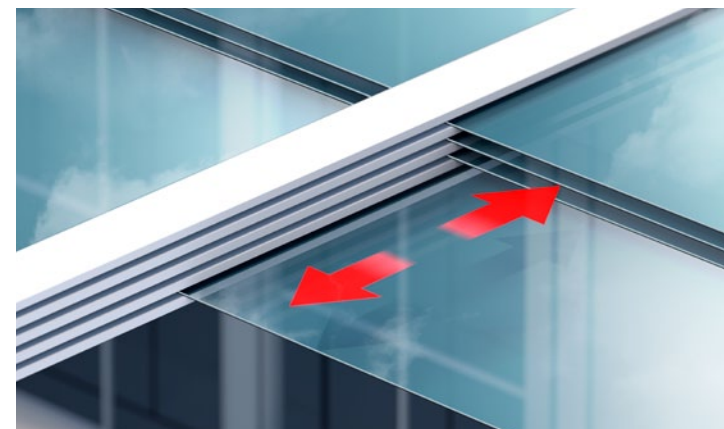

Das flexible
Dach für jedes
Wetter!

„Vitello-Flex“® ist einzigartig. Mit seiner innovativen Technik erleben Sie im Handumdrehen Cabrio-Feeling in seiner reinsten Form.

Der perfekte Partner für Ihren Traum!

Ihr Fachhändler

Dach zu
Auf dem
Trockenen sitzen

Dach halb offen
Frühling genießen

Dach offen
Sommerfeeling
pur

„Hallo Schatz,
liege im
Bikini unterm
Cabriolet ...“

Das Cabriolet unter den Terrassendächern

Absolut einzigartig und individuell!

Was ist so einzigartig an „VITELLO-FLEX“?

- Glaselemente können bis zu 75% einzeln aufgeschoben werden
- Leichtgängige & schnelle Bedienung, manuell motorisiert
- Einsetzbar für Terrassen & Balkone
- Schnelle Anbringung an jedes Gebäude