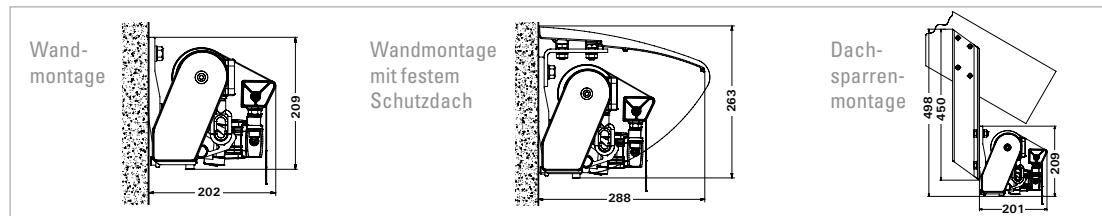

Sicherheit durch gehärtetes Aluminium

Neigungswinkel

Maximaler Ausfall

Wind-Protect-System

Nothandtrieb

Breite Kuppelanlage

CAPRI

CAPRI VARIO-VOLANT