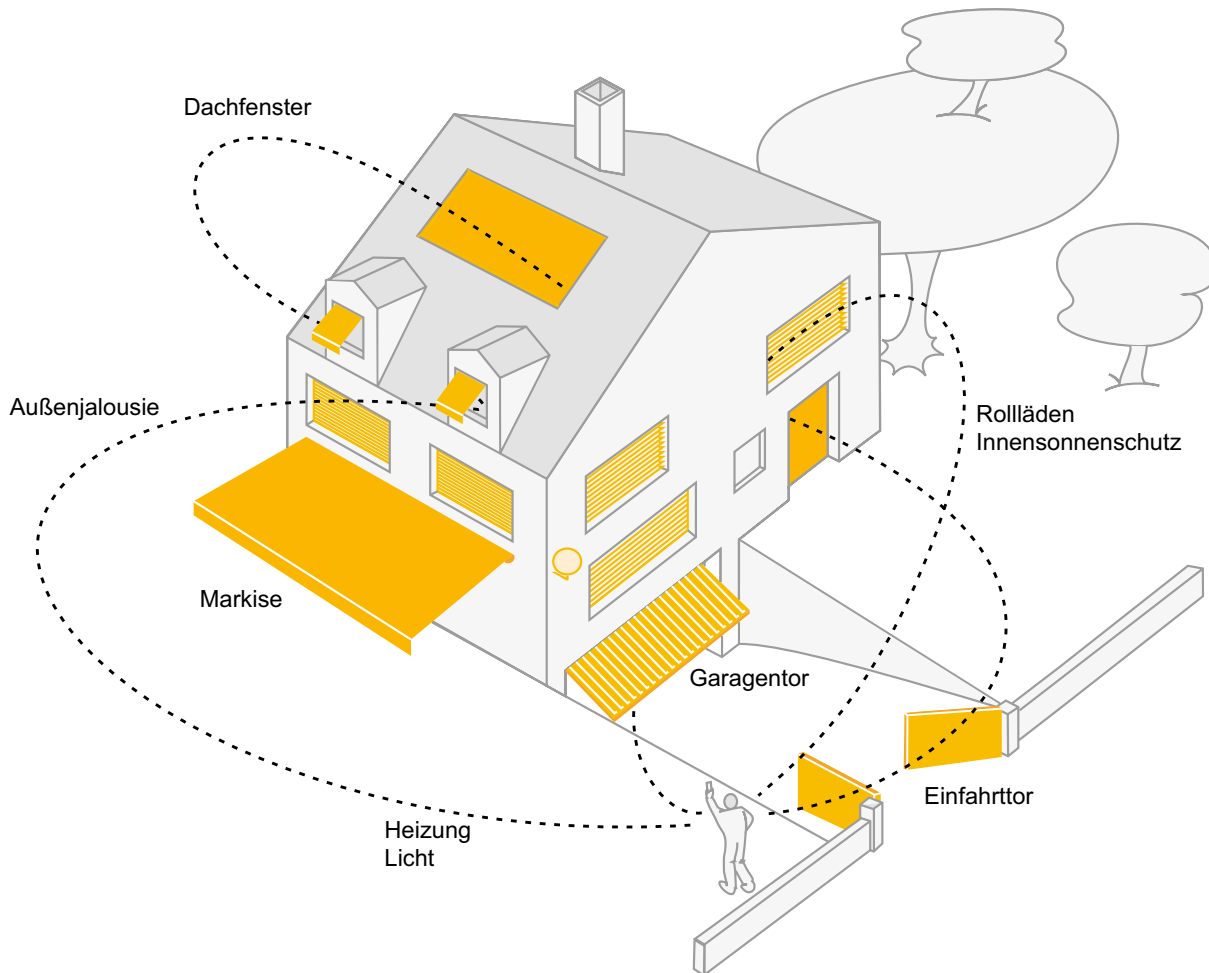

stufenlos herausfahren. Dies erfolgt über einen Kurbelantrieb oder elegant mit Funkmotor per Fernbedienung. Dank der speziell gehärteten Armteile beträgt der maximale Ausfall 4 m. Die GARDA HK ist auch als gekuppelte Anlage lieferbar.

Ohne
VARIO-VOLANT

Mit
VARIO-VOLANT

Rückseite mit
Bodenprofil, optional
bis 3,5 m Ausfall

Rückseite ohne
Bodenprofil

Stellen Sie Ihren VARIO-VOLANT individuell zusammen!

Es stehen Ihnen mehrere Behang-Arten zur Auswahl. Sie können das gleiche Tuch wie auf der Markise wählen oder Sie entscheiden sich für mehr Durchsicht. Mit dem Tempotest Starscreen-Gewebe lassen sich sogar bis zu 3 m Tuch ausrollen. Die „gelochten“ Gewebe bieten Ihnen mehr Durchsicht, schützen Sie dennoch vor fremden Blicken und bieten ein angenehmes Licht.

Tempotest
Starscreen
Gewebe,
maximale
Höhe 3 m

SMART HOME READY

Ein Zuhause ganz nach Ihren Wünschen

Mit „Smart Home Ready by Somfy“ legen Sie heute den Grundstein für Ihr Zuhause von morgen

Grundsätzlich entscheiden Sie selbst wie „smart“ Sie Ihr Eigenheim oder Ihre Wohnung steuern möchten. Am besten Sie legen bereits zu Beginn die richtige Basis, um Ihre Haustechnik auch zu einem späteren Zeitraum noch weiter automatisieren zu können.