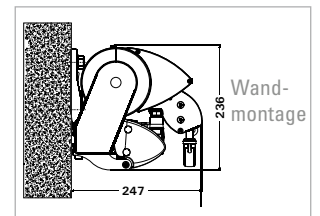

Sicherheit durch gehärtetes Aluminium

Neigungswinkel

Maximaler Ausfall

Wind-Protect-System

Nothandtrieb

Breite Kuppelanlage

CAPRI

CAPRI VARIO-VOLANT