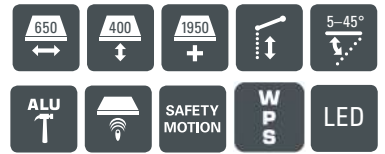

GARDA HK VARIO-VOLANT

Mehr Schatten – mehr Raum –
mehr Markise