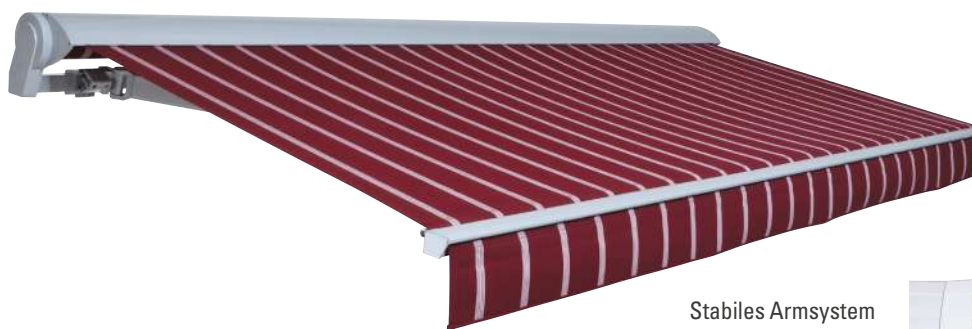

GELENKARMMARKISEN

LEINER
THE SUNRAIN COMPANY

CAPRI

Gelenkarmmarkise pur

Die CAPRI ist eine qualitativ hochwertige LEINER Gelenkarmmarkise. Bereits bei diesem Einstiegsmodell wurde viel Wert auf hohe Qualität und Langlebigkeit gelegt. Das belastbare Armsystem sorgt für ein straffes Markisentuch. Die CAPRI ist sehr variantenreich. Wählen Sie z.B. zwischen einem sichtbaren oder einem vom Tuch verdeckten

Ausfallprofil. Die CAPRI hat einen Ausfall bis zu 4 m bei einer maximalen Breite von 6 m. Gekuppelte Anlagen sind bis zu 12 x 4 m möglich. Ein Elektromotor gehört zur Standardausstattung. Bei Kurbelbedienug wird ein leicht laufendes Schneckenradgetriebe verwendet.

Verdecktes Ausfallprofil

Sichtbares Ausfallprofil

Stabiles Armsystem mit Flyerkette

Schutzdach

Das Schutzdach, das sich anpasst: Wird die Gelenkarmmarkise an einer ungeschützten Stelle montiert, ist das eingefahrene Tuch Wind und Wetter ausgesetzt. In diesem Fall können Sie mit dem patentierten Schutzdachsystem wirksam vorsorgen. Das Schutzdach lässt sich passend zur einge-

stellten Markiseneigung justieren. Das Tuch ist bis zu einer Armneigung von 70 Grad effektiv und besser geschützt, als bei einem herkömmlichen, fest stehenden Schutzdach. Bei Kuppelanlagen wird die CAPRI ausschließlich mit festem Schutzdach geliefert.