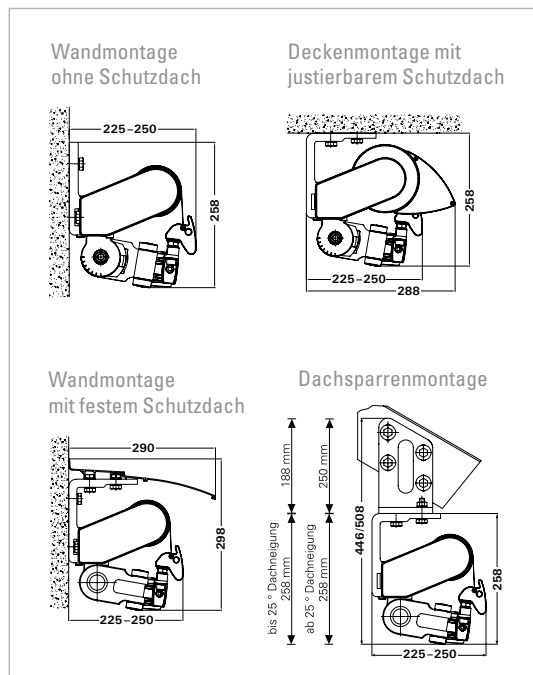

VENTURA TREND