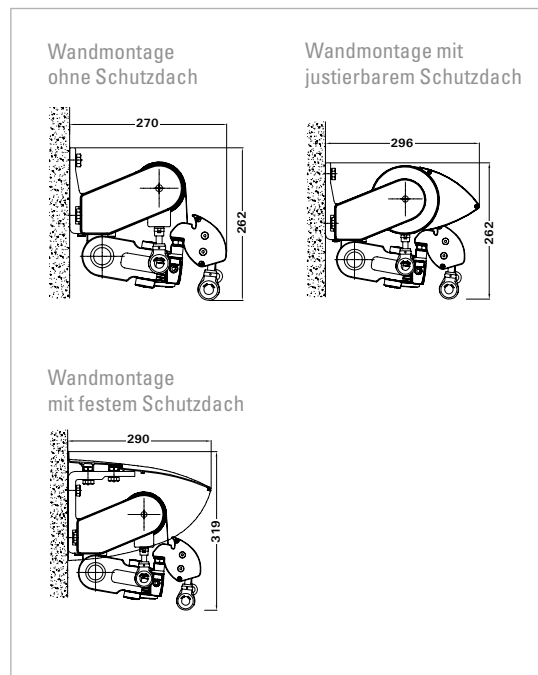

VENTURA TREND

VENTURA TREND VARIO-VOLANT

GARDA HK

www.leiner.de

Welche Markise ist die richtige für Sie? Mit unserer Markisenplaner-App ermitteln Sie die perfekte Beschattung für Ihre Wünsche, Anforderungen und räumlichen Gegebenheiten. Einfach 12 Fragen beantworten. Fertig! (Kostenlos für iOS/Apple, Android & Web)