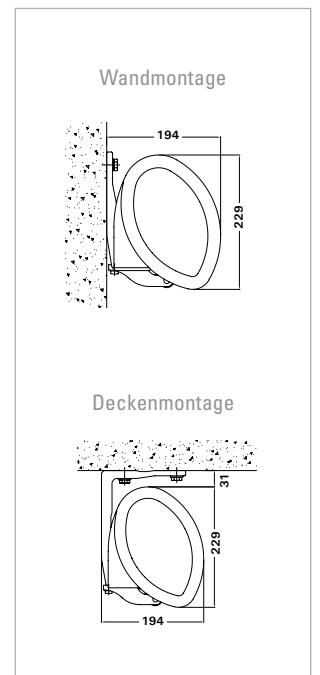

Tipps und Technik

	CAPRI	CAPRI VARIO-VOLANT	VENTURA TREND mit sichtbarem Ausfallprofil	VENTURA TREND mit verdecktem Ausfallprofil	VENTURA TREND VARIO-VOLANT	VENTURA TREND Schmalmarkise	VENTURA TREND Schmalmarkise VARIO-VOLANT	GARDA HK	GARDA HK VARIO-VOLANT
Max. Ausfall in cm	400	400	400	400	400	400	400	400	400
Max. Breite (Einzelanlage) in cm	600	600	650	650	650	-	-	650	650
Min. Breite in cm	203	208	186	186	186	106	106	205	205
Kuppelbar mit Schlitzabdeckung	✓	-	✓	-	-	-	-	✓	✓
Max. Neigungswinkel der Arme	50° | 45°	45°	90°	90°	90°	-	-	45°	45°
Volant	✓	✓	✓	✓	✓	✓	✓	■	■
Kegelradgetriebe 4, 4:1	■	■	▲	▲	▲	▲	▲	▲	▲
Motor	✓	✓	✓	✓	✓	✓	✓	✓	✓
Funkmotor mit Nothandtrieb „SAFETY MOTION“	■	■	■	■	■	■	■	■	■
Funkmotor somfy io / Smart Home Ready	■	■	■	■	■	■	■	■	■
Gelenkarme mit LED-Beleuchtung	-	-	-	-	-	-	-	■	■
Gelenkarme mit Flyerkette	✓	✓	✓	✓	✓	✓	✓	✓	✓
Wandkonsole	✓	✓	✓	✓	✓	✓	✓	✓	✓
Universalkonsole	-	-	■	■	■	-	-	-	-
Deckenkonsole	✓	✓	-	-	-	✓	✓	✓	✓
Dachsparrenträger	■	■	■	■	■	■	■	■	■
Sichtbares Ausfallprofil mit Regenrinne	-	-	✓	-	✓	✓	✓	-	-
VARIO-VOLANT	-	✓	-	-	✓	-	✓	-	✓
Regenschutzdach justierbar**	■	■	■	■	■	-	-	-	-
Regenschutzdach fest/klassisch	■	■	■	■	■	■	■	-	-

✓ Standardausstattung ■ Sonderausstattung ▲ Minderpreis – nicht lieferbar

* Bei 350 cm | 400 cm Ausfall ** Bei gekuppelten Anlagen nur mit fest stehendem Schutzdach

Funkfernbedienung

VARIO-VOLANT

Maximale Breite

Sicherheit durch gehärtetes Aluminium

Neigungswinkel

Maximaler Ausfall

Wind-Protect-System

Nothandtrieb

Breite Kuppelanlage

CAPRI

CAPRI VARIO-VOLANT

VENTURA TREND

VENTURA TREND VARIO-VOLANT

GARDA HK