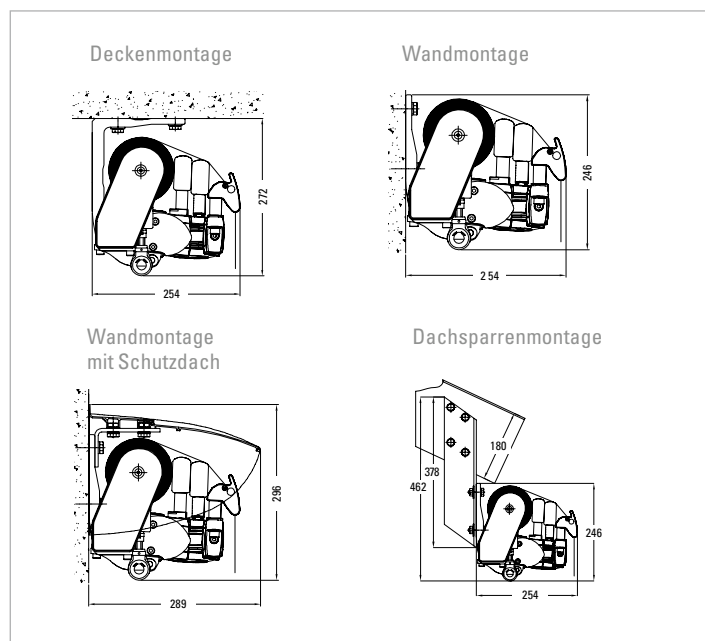

Technik und Details

	SUNRAIN	SUNRAIN VARIO-VOLANT	CASA SUNRAIN	CASA SUNRAIN VARIO-VOLANT
Max. Ausfall in cm	400	400	350	350
Max. Breite (Einzelanlage) in cm	650	650	650	650
Wasserablauf (Einzelanlage/Kuppelanlage & VARIO-VOLANT)	ab 5°/7,5°	ab 7,5°	ab 5°/7,5°	ab 5°/7,5°
Kuppelbar mit Schlitzabdeckung	✓	✓	✓	✓
Wand-/Deckenkonsole	✓	✓	✓	✓
Dachsparrenträger	■	■	-	-
Volant	✓	✓	■	■
Kegelradgetriebe 4,4:1	▲	▲	-	-
Motor	✓	✓	✓	✓
Funkmotor mit Nothandtrieb „SAFETY MOTION“	■	■	■	■
Funkmotor somfy io/Smart Home Ready	■	■	■	■
Gelenkarme mit Flyerkette	✓	✓	✓	✓
Regenrinne im Ausfallprofil	✓	✓	✓	✓
Regenschutzdach	■	■	-	-
VARIO-VOLANT	-	✓	-	✓
Kollektion PVC Précontraint 302	✓	✓	✓	✓
LED-Gelenkarme	■	■	■	■

✓ Standardausstattung ■ Sonderausstattung ▲ Minderpreis – Nicht lieferbar

Maximale Breite

Maximaler Ausfall

Breite Kuppelanlage

Neigungswinkel

VARIO-VOLANT

Sicherheit durch gehärtetes Aluminium

Wind-Protect-System

Funkfernbedienung

Nothandtrieb

Gelenkarme

SUNRAIN