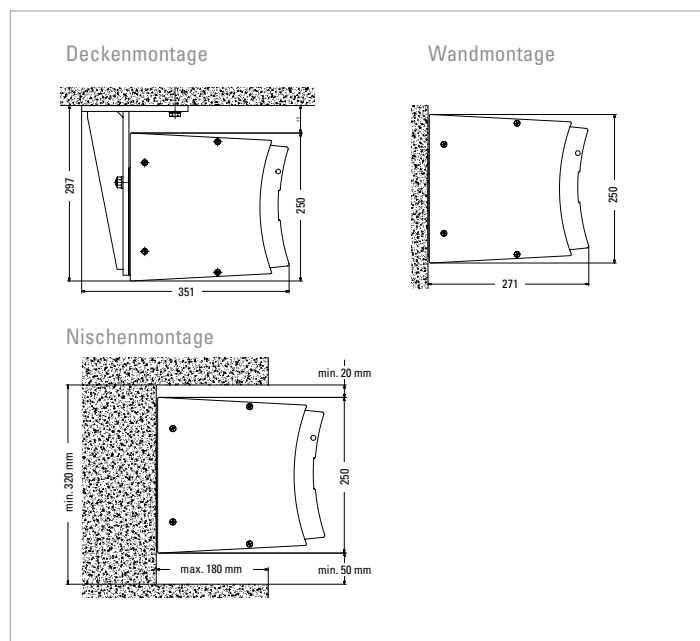

CASA SUNRAIN