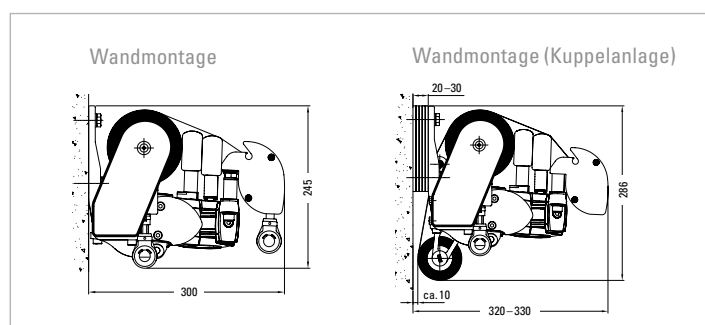

SUNRAIN VARIO-VOLANT