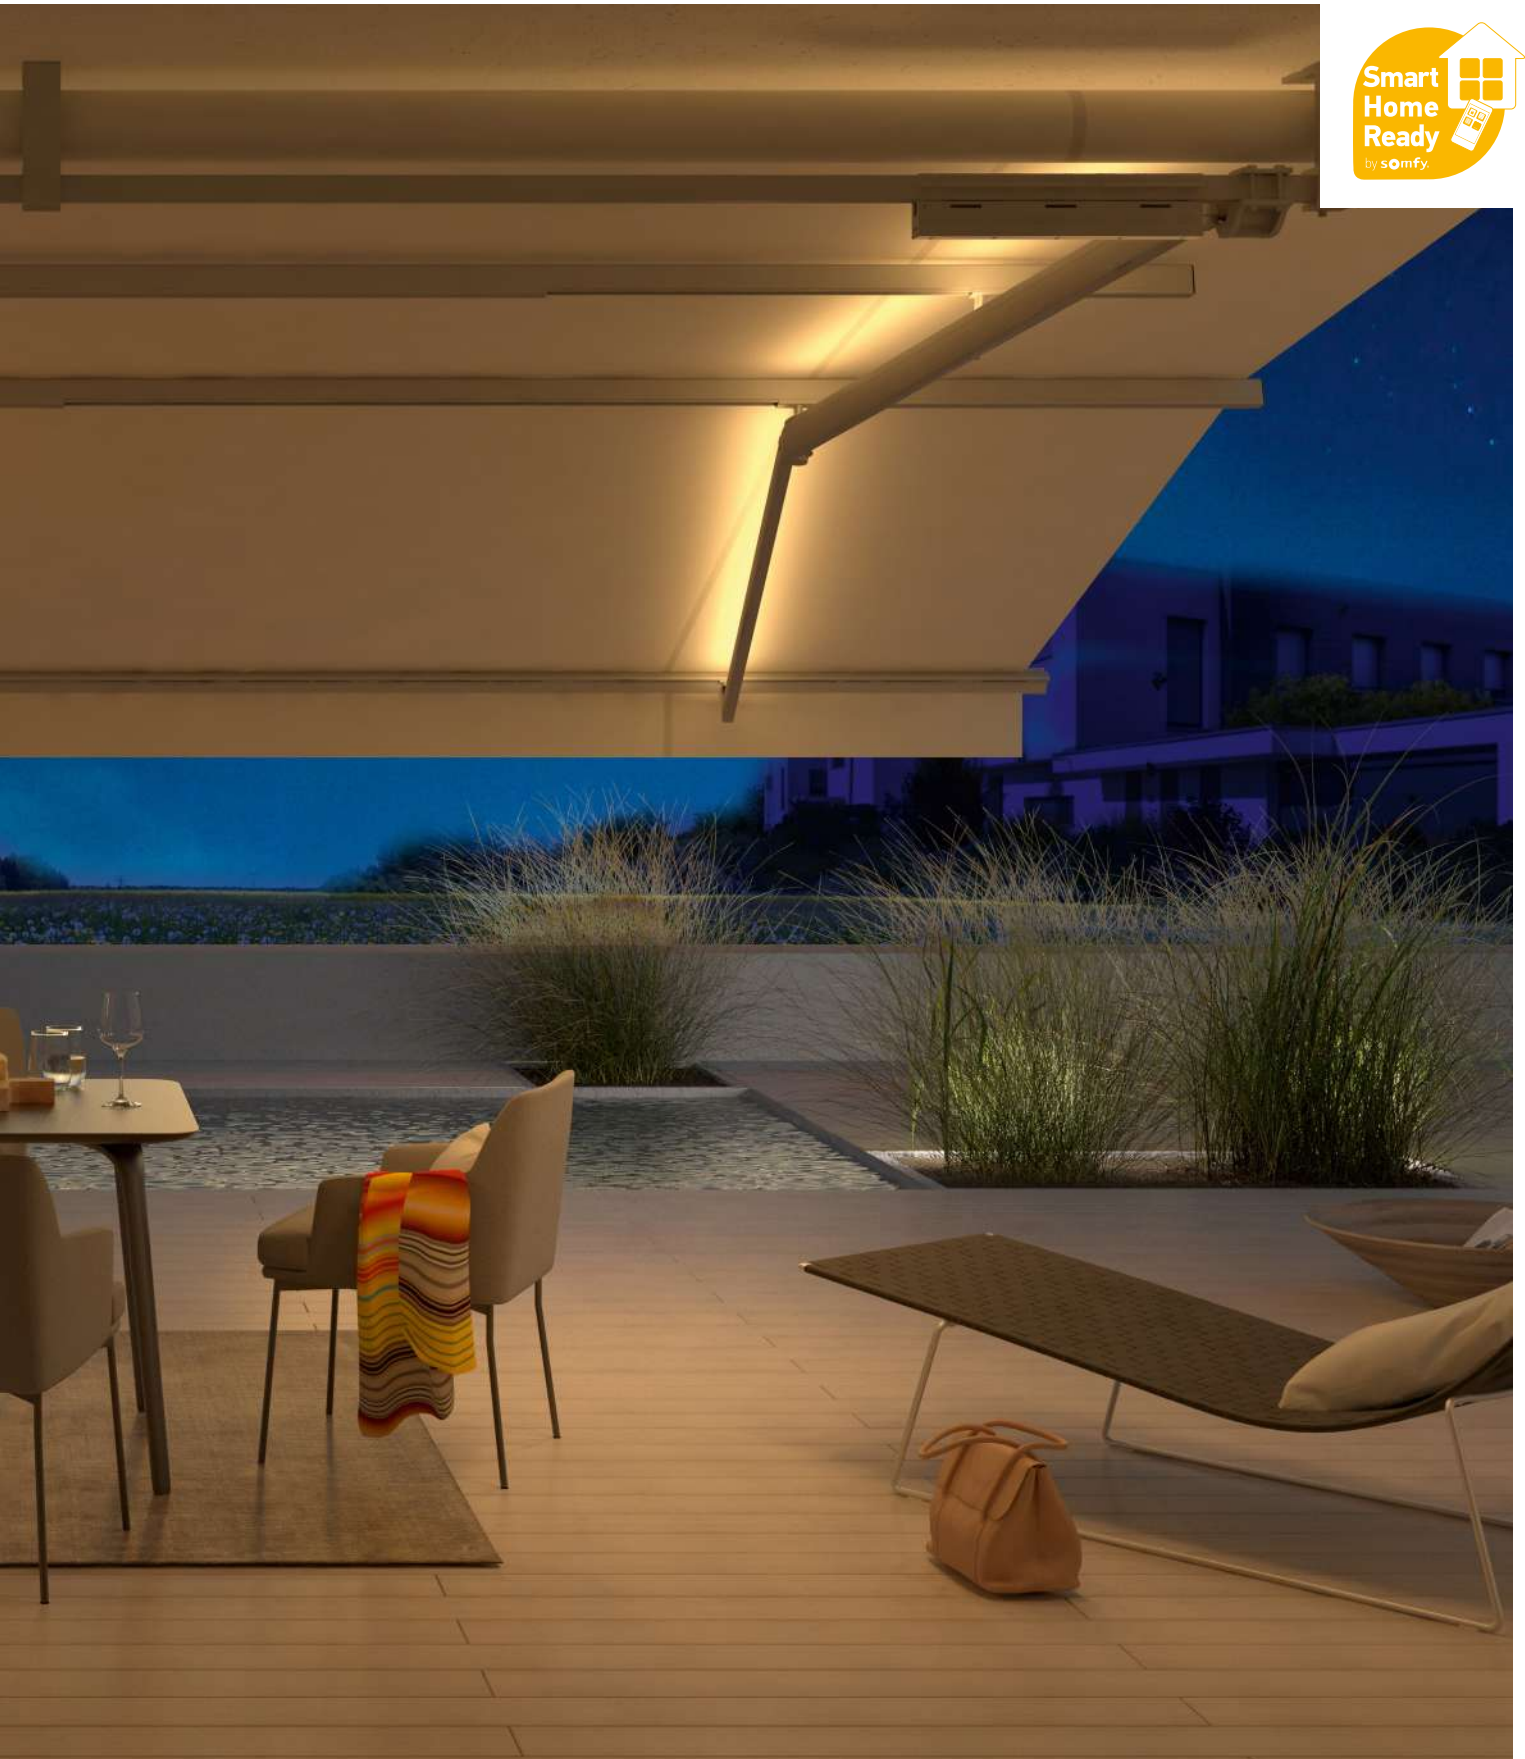

Ein Essen mit Freunden oder ein Glas Rotwein zu zweit: Genießen Sie die Zeit unter Ihrer SUNRAIN bis weit in die späten Stunden hinein mit einer indirekten Beleuchtung. Diese ist unsichtbar in die Markisenarme integriert und lässt sich per Funk dimmen – für eine stimmungsvolle Atmosphäre.