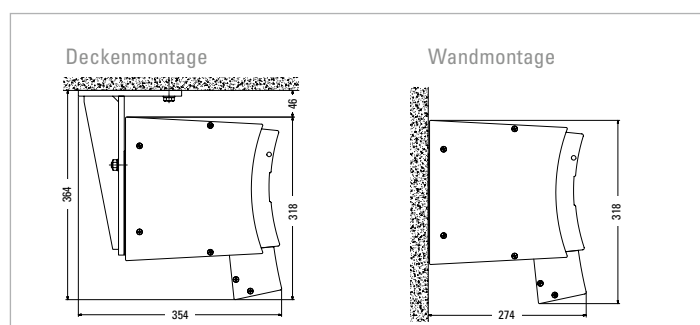

CASA SUNRAIN VARIO-VOLANT